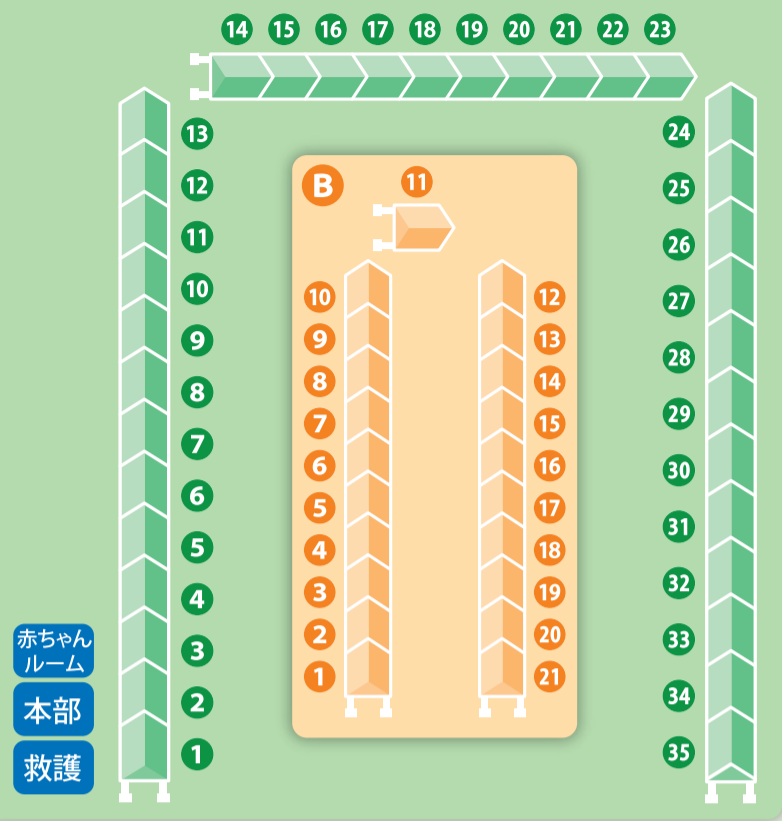

2023 サイクルフェスタ EVENT MAP

11.4 SAT 12:00~17:00
11.5 SUN 10:00~17:00

会場=さいたま新都心公園周辺
(さいたま新都心駅東口徒歩約6分)
主催=さいたま市

スタート・フィニッシュ
クリテリウム
コース

A B 自転車関連ブース C 飲食エリア

※お食事は「C 飲食エリア」にて
お願いします

体験エリア②

11/4 eモビリティ試乗
LUUP
(電動キックボード)
11/5 eモビリティ試乗
HELLO CYCLING
(特定小型原付)

C 飲食エリア

自転車関連ブース A

info

ステージ・ビジョンカー

ステージ

高沼遊歩道
(臨時駐輪場)

体験エリア② eモビリティ体験

さいたま新都心バスターミナル

Let's enjoy together!

さいたま市
PRキャラクター
つなご スッ

体験エリア
(キッズロア)
①

浦和方面▶

◀さいたま新都心駅

A-1	さいたま市自転車まちづくり推進課	自転車に関連したクイズラリー、自転車安全利用の啓発	A-31	CRAFT / Roeckl / Hyperice	CRAFTウェア、Roeckl グローブ、Hyperice ポータブルヘルスケアアイテムの紹介と販売
A-2	国土交通省 大宮国道事務所	ナショナルサイクルートの紹介、交通安全対策事業の紹介など	A-32	BODY TOUGHNESS	新作を中心とした自転車ユーザー向け防寒インナー・防寒用品の紹介
A-3	さいたま市交通安全保護者の会(母の会) 埼玉県 防犯・交通安全課	(さいたま市)交通安全啓発品の配布・作成 (埼玉県)スマイルメットキャンペーン ※アンケート回答者に抽選で自転車や反射材等プレゼント	A-33, 34, 35	自転車ファッションショー特設ブース	自転車ファッションショーイベントの衣装展示
A-4	サイタマサイクルプロジェクト	「自転車発電」の体験 チームPR&チームグッズ販売	B-1, 2	J SPORTS	ツール・ド・フランス公式グッズをはじめ自転車関連商品販売
A-5	さいたま那須サンプレイベ	チームオフィシャルグッズ販売、パーチャルサイクル体験コーナー	B-3	AEON SIGNA SPORTS UNITED	自転車等のPR
A-6	さいたま市 交通政策課	総合都市交通体系マスタープラン改定に向けた市民意識調査	B-4, 5	悪魔おじさん'DIDI'のパネル展示 by クリーン工房	悪魔おじさん'DIDI'のパネル展示、自転車関連グッズの物品販売
A-7	ファインモーターズスクール	自転車シミュレーターを用いた交通安全啓発	B-6, 7	さいたまクリテリウムオフィシャルグッズ	さいたまクリテリウムオフィシャルグッズ販売
A-8	JCL ジャパンサイクルリーグ	JCL TEAM UKYOのご案内とサイクルコミュニケーションアプリ「Cycle Compass」の紹介	B-8, 9	ライトウェイプロダクツ×埼玉りそな銀行	Feltブランドのロードバイク展示、ロードバイク向けアクセサリ紹介
A-9	大宮けいりん	サイクルタイムトライアル	B-10	FUJITSU	LINEを用いたスタンパライサービス実証とFujitsu Sportsの活動紹介
A-10	OITAサイクルフェス	OITAサイクルフェス!!!2024の開催PR	B-11	給水型 ウォータースタンド	給水型ウォーターサーバー試飲会
A-11	つながる福井キャンペーン	公式Instagramフォローで福井県の産品がその場で当たる抽選会実施	B-12	株式会社NTTドコモ(ドコモショップコクーンシティ店)	新料金プランのご紹介、料金相談会の実施
A-12	SBI日本少短の「みんなのスポーツサイクル保険」	自転車専用・車両盗難保険のPR	B-13	コタエルハウス	住宅に関するアンケート及びプレゼント企画
A-13	オーヂューケー技研	ふたごじてんしゃと移動を快適にする自転車関連商材の紹介	B-14	株式会社デサン	オリジナル塗装自転車の展示、ラッピングの展示、反射材、ステッカー等ノベルティ配布
A-14	cervelo	ニューモデルを中心とした自転車関連商材の紹介	B-15	株式会社埼玉新聞社	クリテリウム観戦ガイド紙面の紹介
A-15	サンエスペース羽根倉通り	サイクルコミュニティスペースKURU&サンエスペースの自転車商材紹介とソフトクリーム店KURUのグッズ販売	B-16	ZEEN WIND	自転車ニューモデルの展示
A-16	NICHINAO SHOKAI	最新の自転車用品部品の展示及び販売	B-17	(株)埼玉ユニホーム	会社紹介とユニホーム関連商品の紹介
A-17	BOMA	展示/試乗車の提供、パーツ・小物販売	B-18	AEONBIKE	オリジナルブランド「KAGRA」の紹介
A-18	ろんぐらいだあすとーりーず!	ろんぐらいだあすとーりーず!の書籍やグッズの販売	B-19, 20	ekoïとCOLNAGO	自転車関連商品の展示販売
A-19	フェイス	キャラクターサイクル商品の販売	B-21	COGGEY	お求め易い価格での自転車関連商材販売
A-20	CARBONDRY JAPAN	CDJオリジナル商品とサービスの展示、販売	B-22	埼玉トヨペット	電気自動車、燃料電池自動車等を実演「カーボンニュートラルの実現へ」を体感ください。
A-21	iWA	自転車関連アイテムの展示販売	C-1	北袋町商工親和会	焼きそば、唐揚げポテトセット、フランク
A-22	socca	ニューモデルを中心とした自転車チャイルドシートレインカバーなど関連商品の紹介	C-2	弁慶ベーカリー	豪柔食パン、メロンパン、塩パンなど
A-23	MET, DMT	MET, DMTの展示	C-3	参道バル 神家食堂	大宮ナポリタン
A-24	SRAM, ZIPP, TIME	コンポーネントやホイールの展示、ヘルメットやサングラスの試着	C-4	ホップとリップ	モロッコ風カレーライス、ブリワット、ハリラスープ、スパイスドーナツ
A-25	ソフト99コーポレーション	自転車をはじめとするスポーツグラスケア用品の紹介	C-5	レストラン アンドゥットワ	大宮ナポリタン/大分中津からあげ
A-26	パールイズミ	ウェア各種 イベント価格にて販売	C-6	大こくや	和菓子の販売
A-27	スポーツオーソリティ	バイクアイテムの販売	C-7	ついたちまんじゅうの会(さいたま商工会議所)	和菓子の販売
A-28	R×L	サイクリングソックス、アクセサリの紹介	C-8	ジェイコム埼玉東日本	飲料販売など
A-29	KAPELMUUR	KAPELMUURブランド展示販売	C-9	キッチンカー(公益財団法人さいたま市公園緑地協会)	みそぼてと、肉巻きおにぎり、チュリストなど
A-30	オンヨネ	サイクルアパレルの販売	C-10	キッチンカー(公益財団法人さいたま市公園緑地協会)	鶏の唐揚げ、豚バラ唐揚げ、豚バラ串、ステーキ串、豚バラそば飯など

※ブース出展内容は一部変更となる場合がございます。