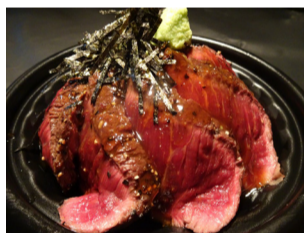

太麺の焼きそば。お好み焼き屋の作るこだわり焼きそばです。

C-08

にんじん2号店

富士溶岩で焼くお肉は柔らかく、ジューシーヘルシー、ミネラルたっぷりに焼き上がる為、とても美味しく健康的にお召し上がり頂けます。

C-09

神家食堂

お店がそのまま来たような味わいを提供します。肉肉しい国産ハンバーグと、その場で茹でる生パスタのナポリタンをお召し上がりください。